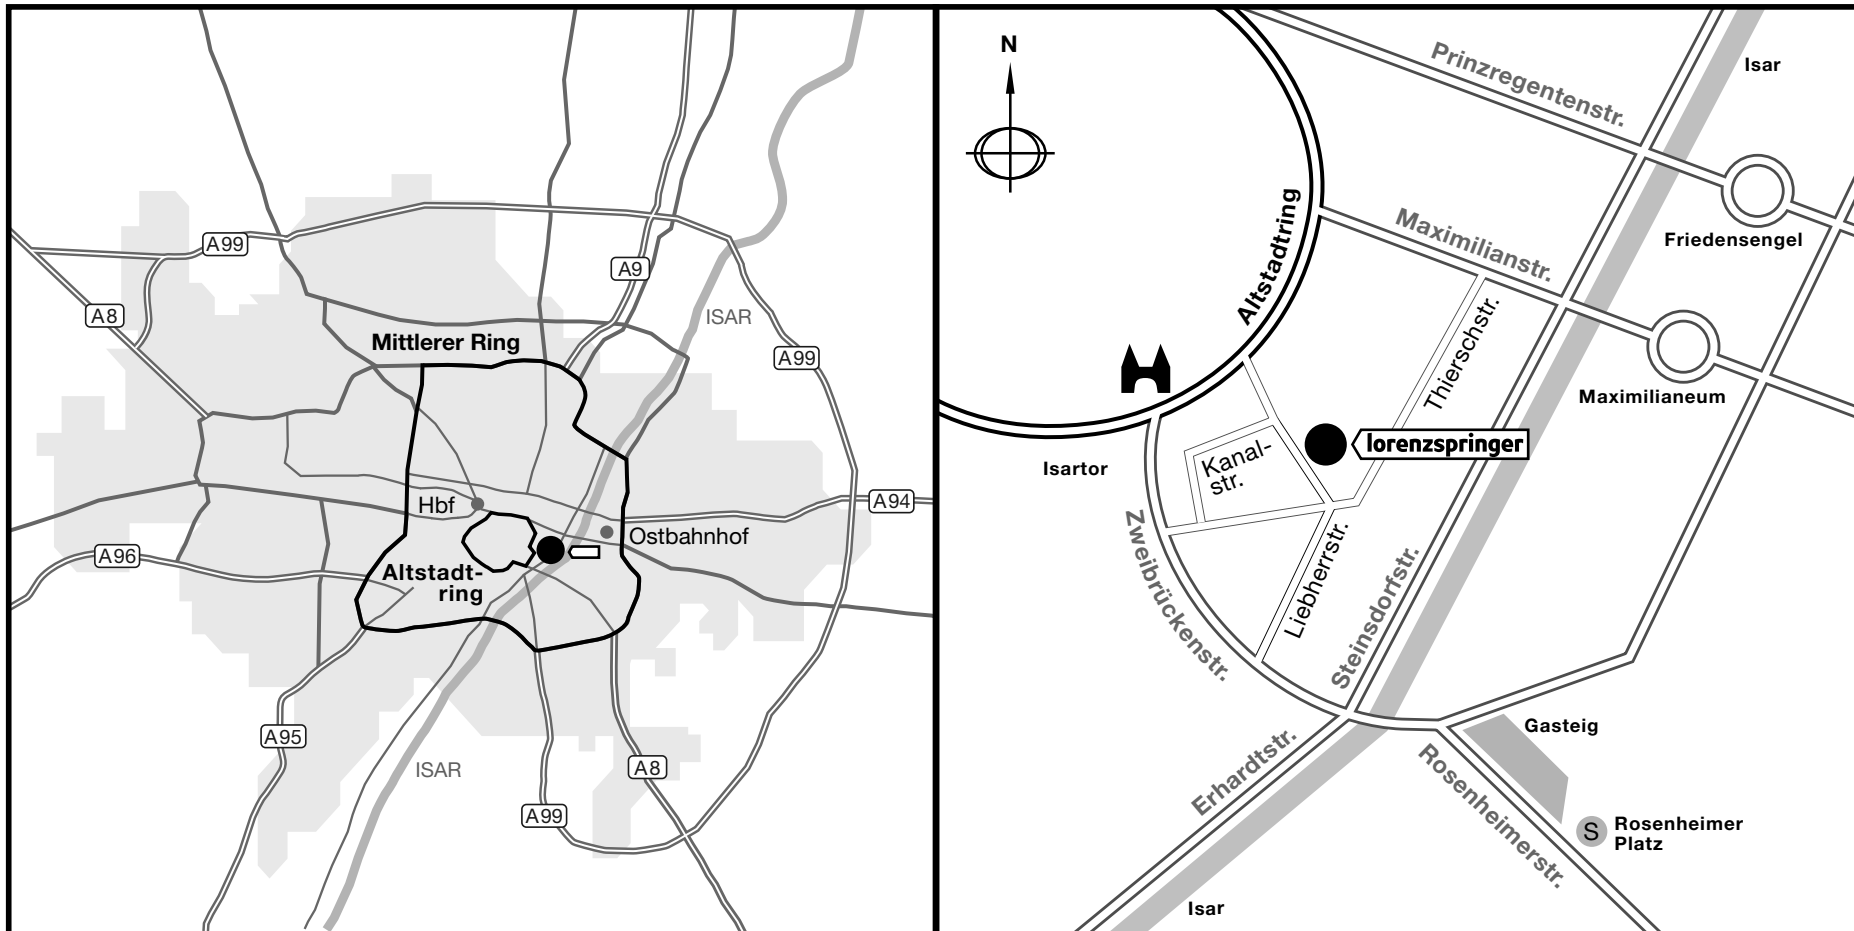

Anfahrt

lorenzspringer

lorenzspringer medien GmbH
Liebherrstr. 5
2. Stock/Rückgebäude
80538 München

Tel. +49 (0) 89/ 24 29 27-0
Fax +49 (0) 89/24 29 27-99
www.lorenzspringer.de